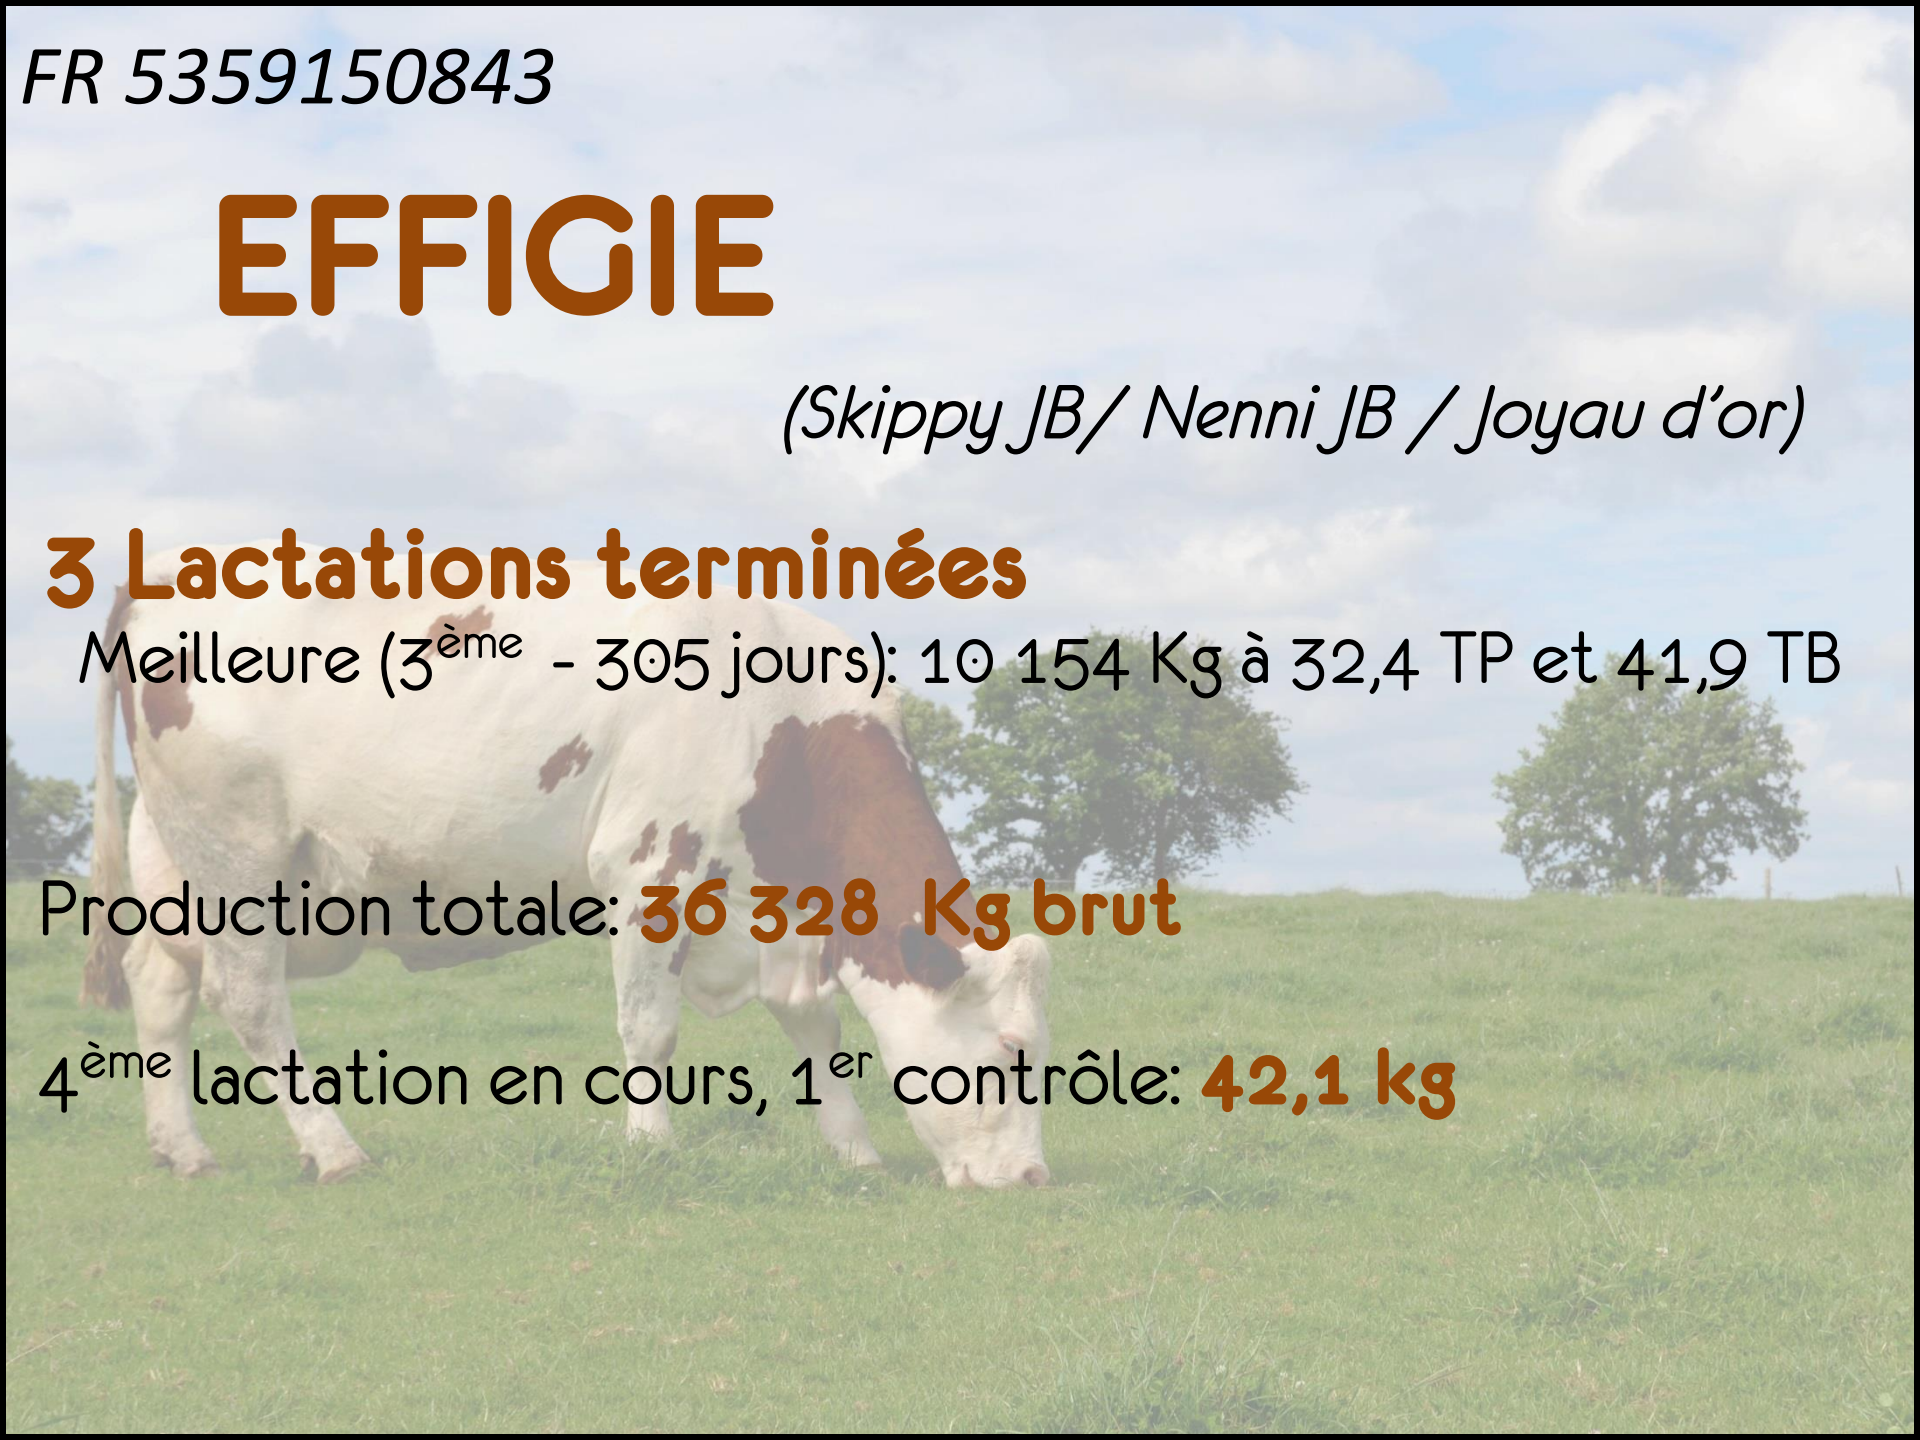

Production totale: **33 653 Kg brut**

5^{ème} lactation en cours, 2^{ème} contrôle: **41,6 kg**

6 veaux, 7 paillettes soit **1,17 paillettes par veau**

FR 5359150843

EFFIGIE

(Skippy JB / Nenni JB / Joyau d'or)

3 Lactations terminées

Meilleure (3^{ème} - 305 jours): 10 154 Kg à 32,4 TP et 41,9 TB

Production totale: **36 328 Kg brut**

4^{ème} lactation en cours, 1^{er} contrôle: **42,1 kg**

FR 5359150857

ECLIPSE

(Boy scout / Maldini / Levier)