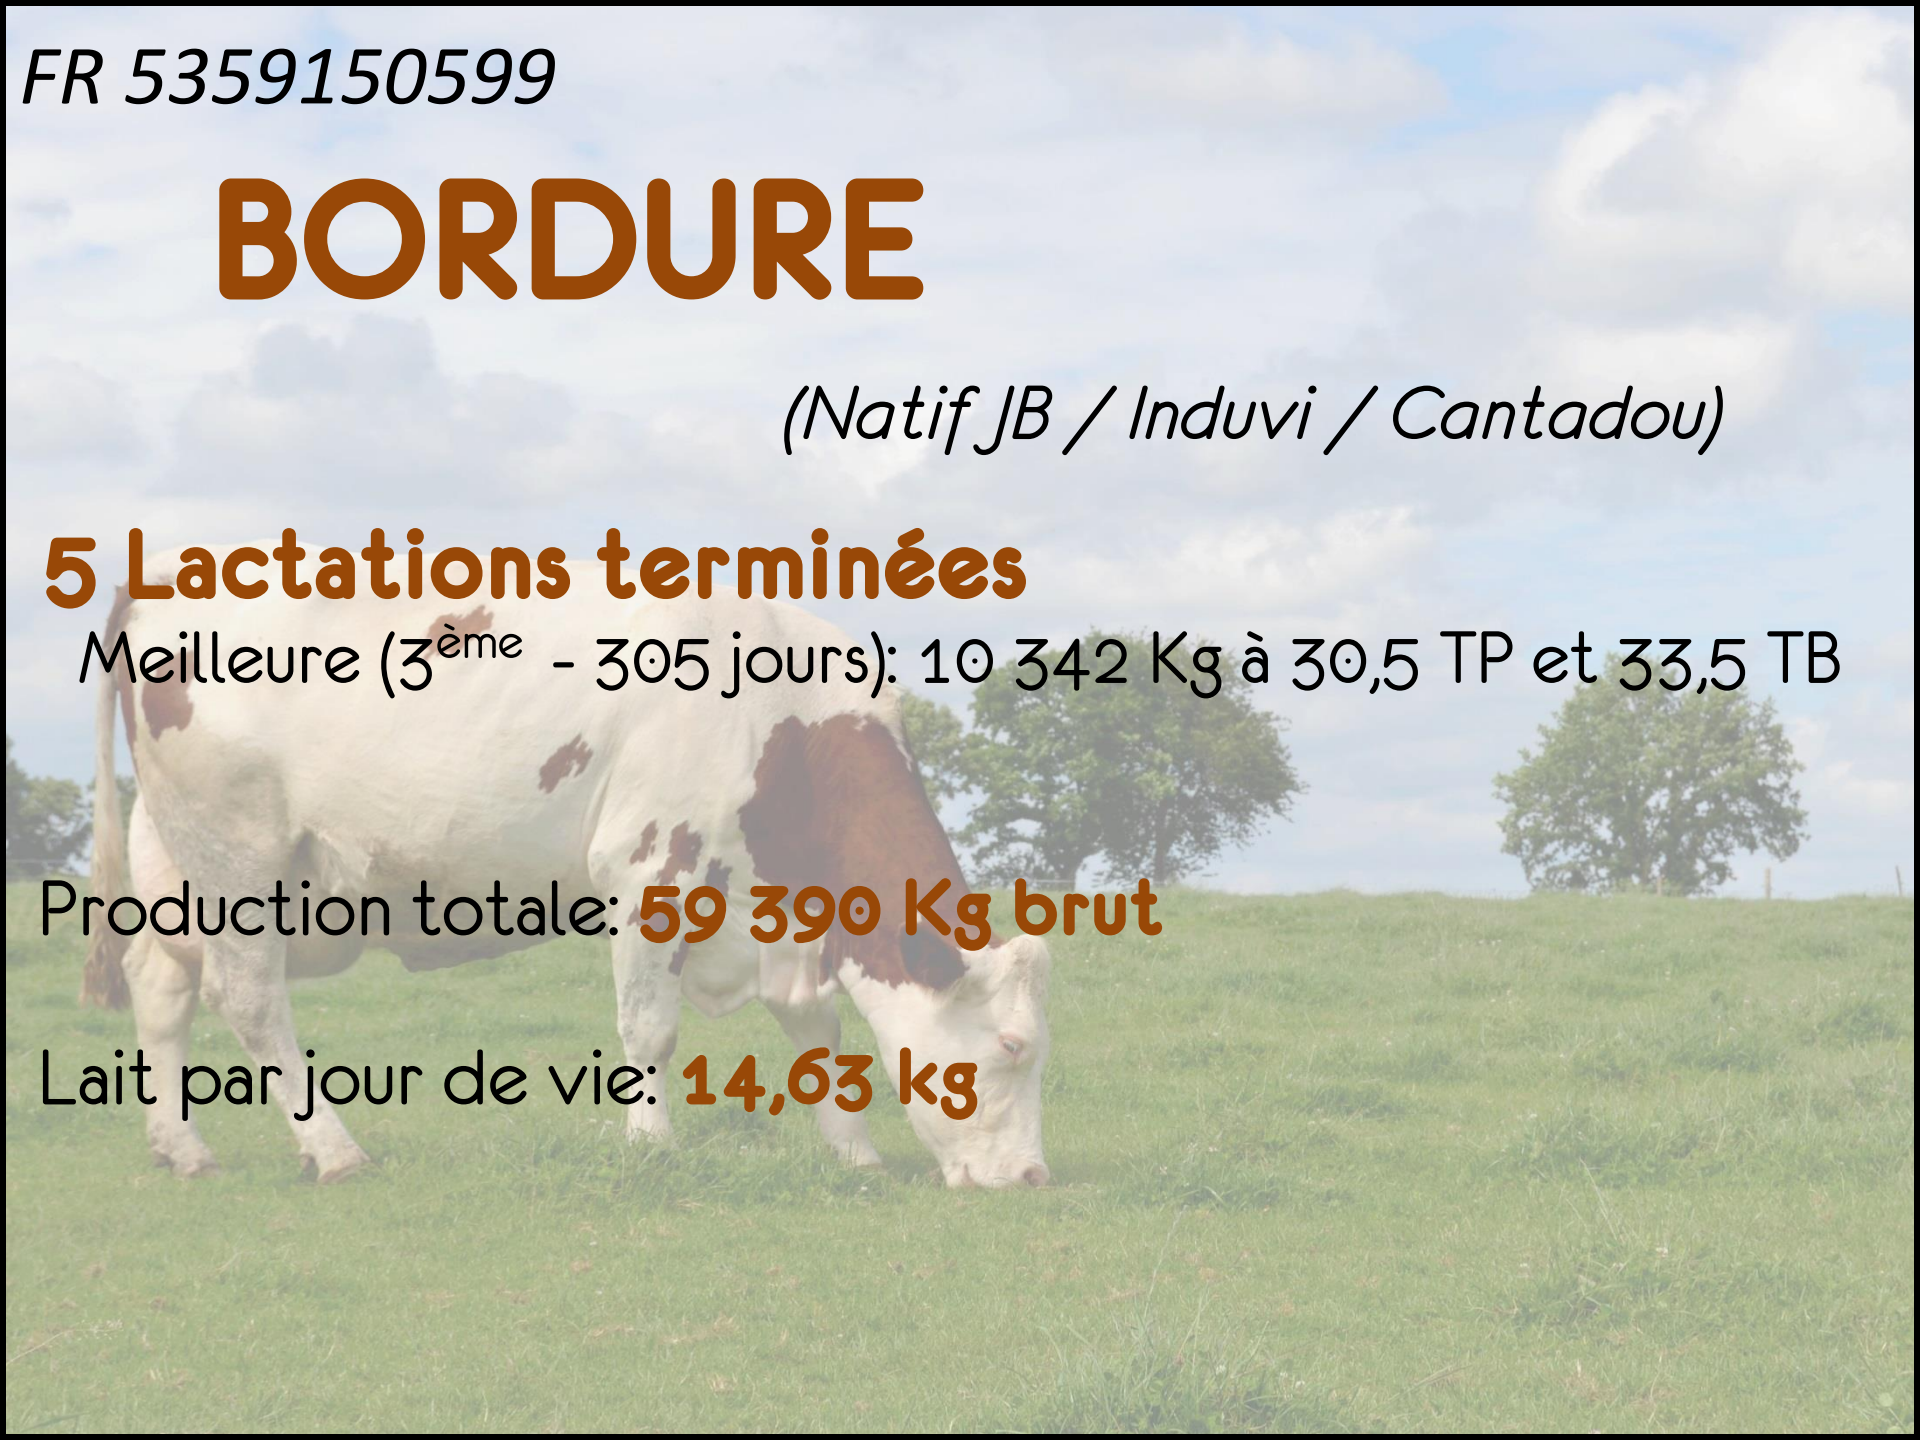

FR 5359150478

ALERTE

(Natif JB / Cantadou / Tartars)

8 Lactations terminées

Meilleure (3^{ème} - 305 jours): 8 671 Kg à 32,9 TP et 42,5 TB

Production totale: **67 257 Kg brut**

Lait par jour de vie: **16,99 kg**

9 veaux, 11 paillettes soit **1,2 paillettes par veau**

FR 5359150599

BORDURE

(Natif JB / Induvi / Cantadou)

5 Lactations terminées

Meilleure (3^{ème} - 305 jours): 10 342 Kg à 30,5 TP et 33,5 TB

Production totale: **59 390 Kg brut**

Lait par jour de vie: **14,63 kg**

FR 5359150618

CALINE

(Nenni JB / Joblandin / Louksor)

5 Lactations terminées

Meilleure (2^{ème} - 305 jours): 9 513 Kg à 32,8 TP et 43,5 TB

Production totale: **54 908 Kg brut**

Lait par jour de vie: **16,27 kg**

FR 5359150655

CYNIQUE

(Ralban / Joblandin / Faucon)

5 Lactations terminées

Meilleure (5^{ème} - 298 jours): 9 514 Kg à 33,0 TP et 36,2 TB

Production totale: **46 700Kg brut**