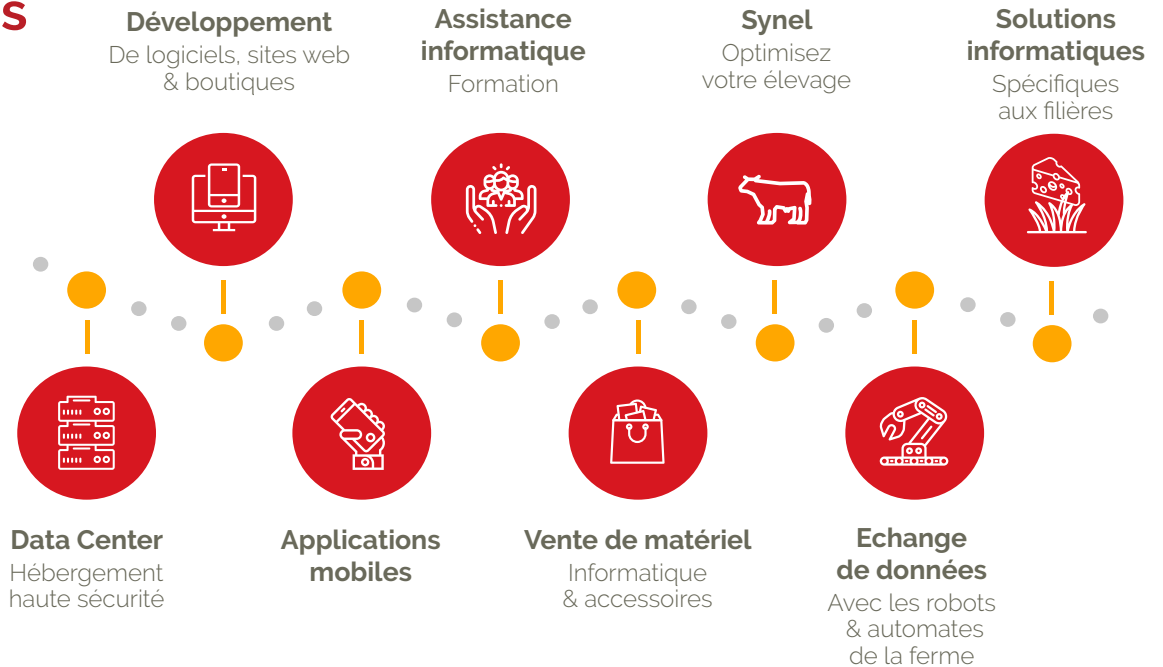

Synergie est
@rsoe

Pour vos solutions
numériques

www.synergie-est.fr

synel
SYNERGIE - ÉLEVAGE

Optimisez
votre élevage

Solutions internet
et mobile pour les élevages
bovin, ovin et caprin

www.synel.net

Contact : commerciale@synergie-est.fr ou 06 70 93 87 64