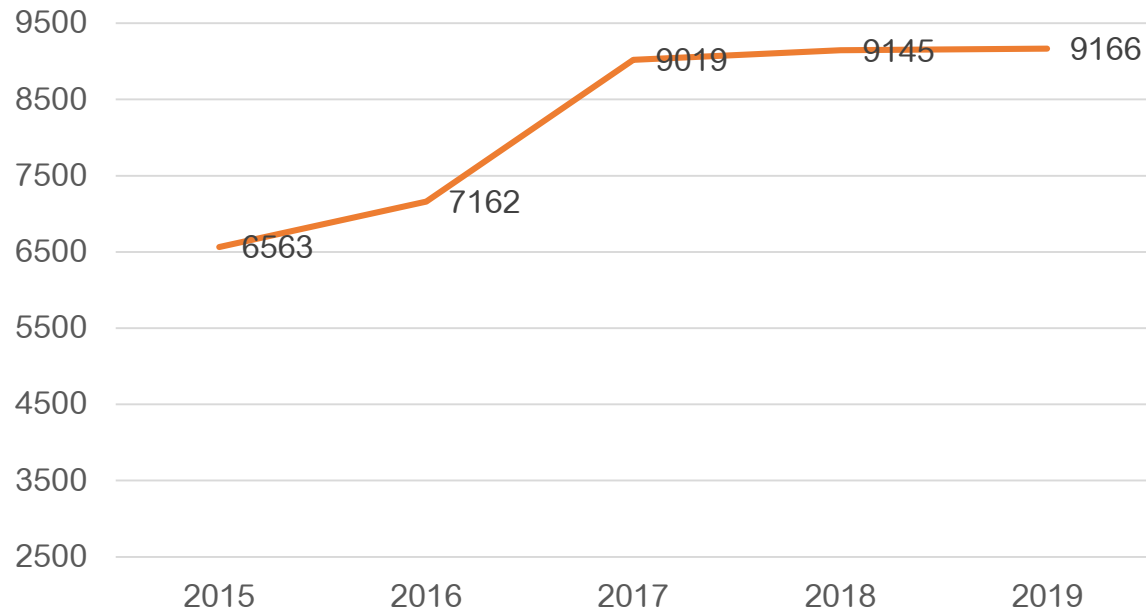

Année	Nb de veaux
2016	538
2017	597
2018	589
2019	682

+15,8 % de
progression

En 2012 351 inscriptions -> double

➤ Vaches au contrôle laitier

Année	Nb de Vaches
2016	1270
2017	1210
2018	1181
2019	1247

➤ + 5,6 %
augmentation

➤ Nombre de cotisants

Année	Nb cotisants
2018	29
2019	29

dont 16 participent aux services élaborés

Nombres de doses commercialisées

1^{ère} « autre race » utilisée

Nombres de doses commercialisées

2018:

- 91 taureaux utilisés
- 9145 doses dont 634 SxF

- Top 3:
 - Helux
 - Harpon JB
 - Lelabel

Nombres de doses commercialisées

2019:

- 88 taureaux utilisés
- 9166 doses dont 1579 SxF

- Top 3:
 - Lelabel
 - Harpon JB
 - Helux

247 clients

Activités 2019

➤ Création du HB Montbéliard By Elevéo